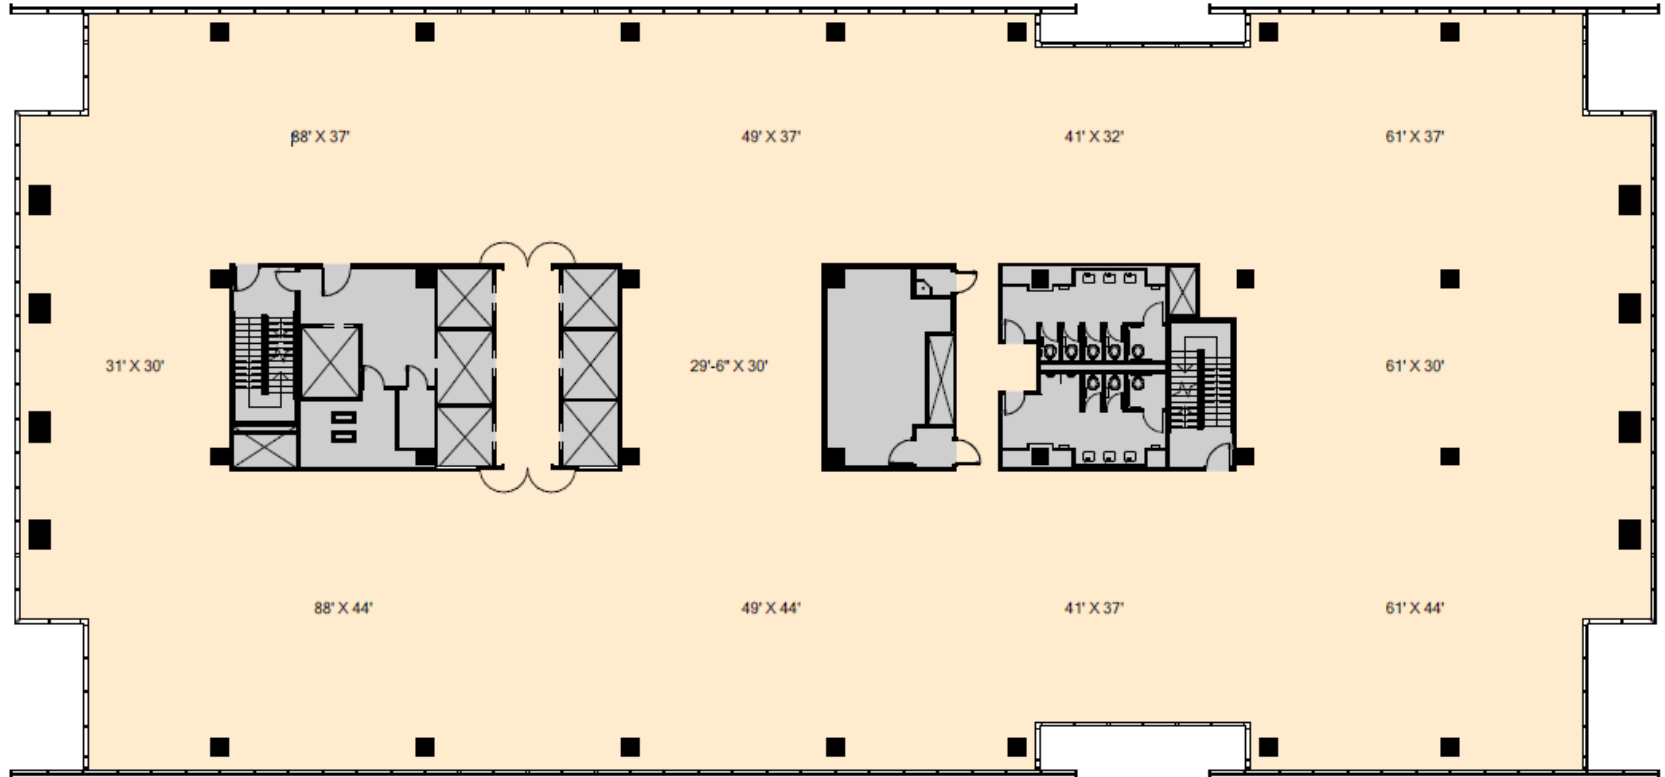

**23SPRINGS**

UPTOWN DALLAS

**SUITE 2100**

26,422 RSF

**2323 CEDAR SPRINGS**  
**DALLAS, TX 75201**  
23SPRINGS.COM

**Granite**  
www.graniteprop.com