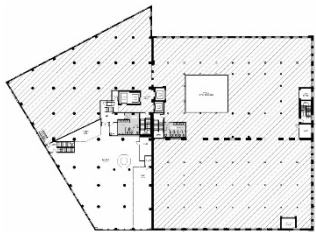

SUITE 200

35,077 RSF

[CLICK HERE FOR VIRTUAL TOUR](#)

601 FACTORY SIX03
DALLAS, TX 75201
FACTORYSIX03.COM

Granite
www.graniteprop.com