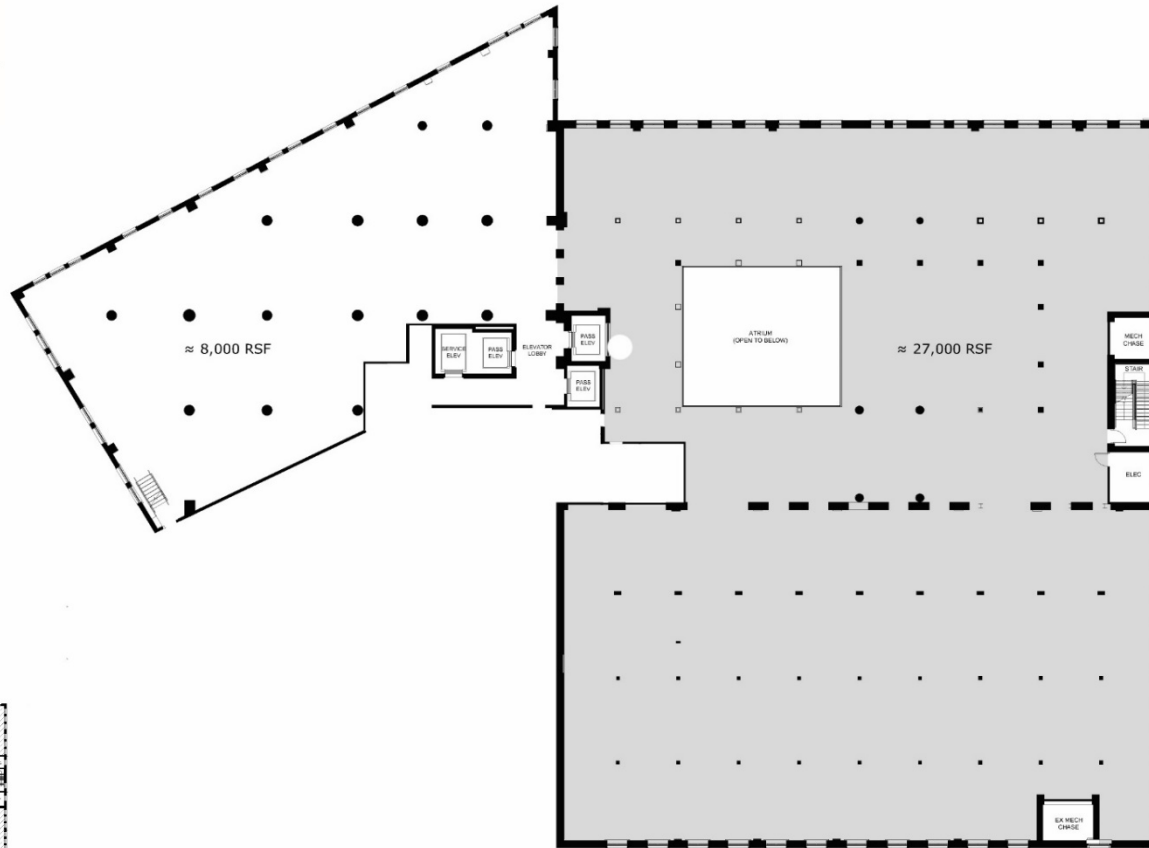

SUITE 200

35,077 RSF

[CLICK HERE FOR VIRTUAL TOUR](#)

601 FACTORY SIX03
DALLAS, TX 75201
FACTORYSIX03.COM

Granite
www.graniteprop.com