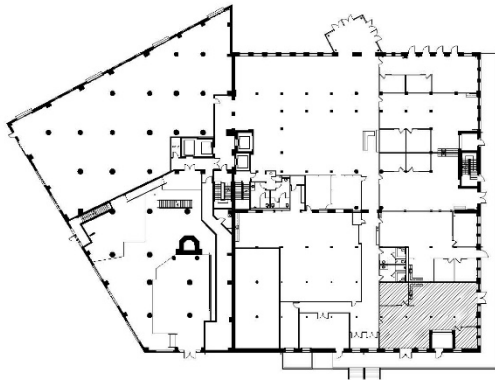

SUITE 170

2,477 RSF
Ready Suite

[CLICK HERE FOR VIRTUAL TOUR](#)

601 FACTORY SIX03
DALLAS, TX 75201
FACTORYSIX03.COM

Granite
www.graniteprop.com