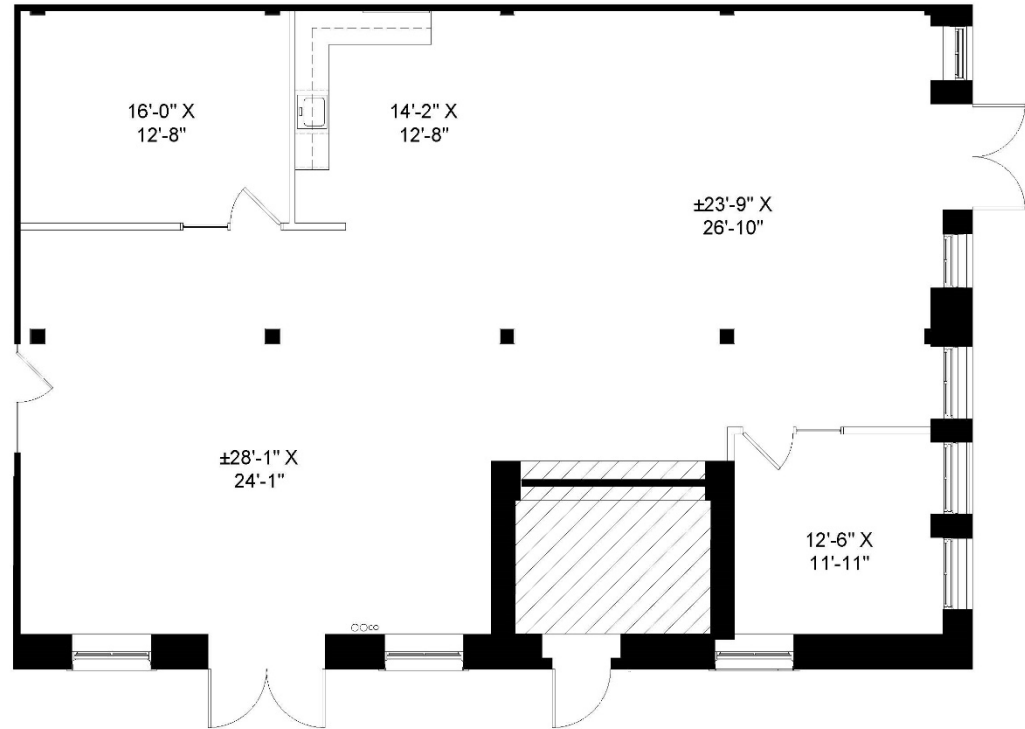

SUITE 170

2,477 RSF
Ready Suite

[CLICK HERE FOR VIRTUAL TOUR](#)

601 FACTORY SIX03
DALLAS, TX 75201
FACTORYSIX03.COM

Granite
www.graniteprop.com