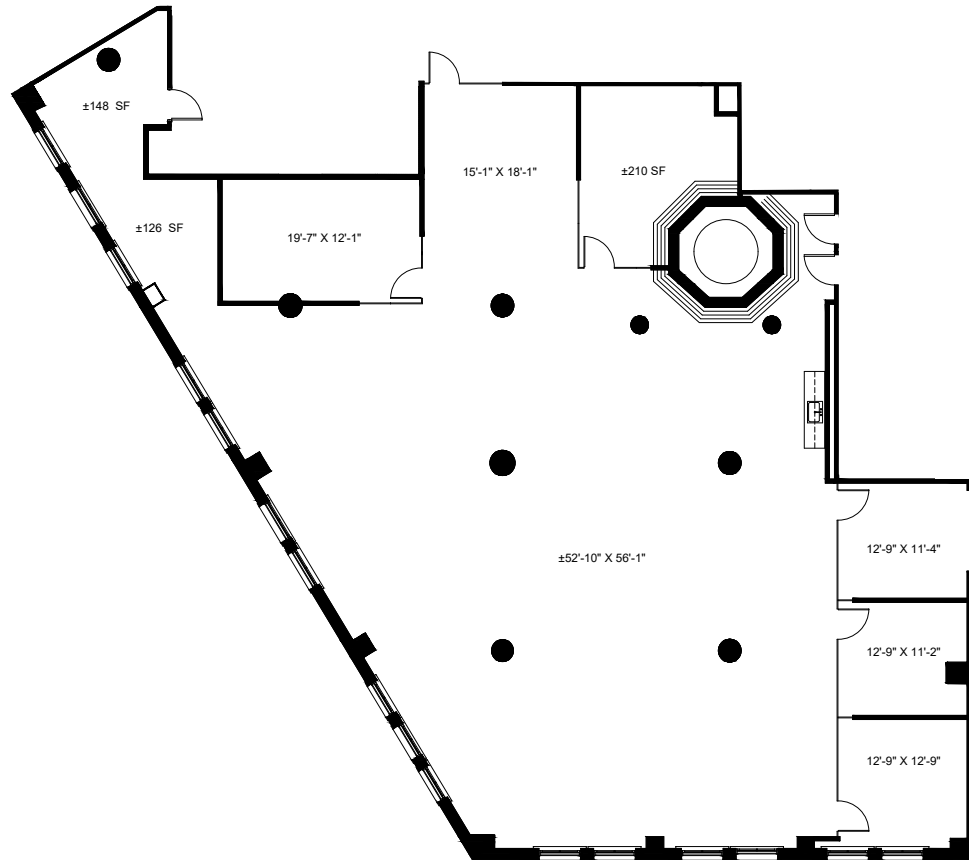

# SUITE 375

5,810 RSF

[CLICK HERE FOR VIRTUAL TOUR](#)

**601 FACTORY SIX03**  
**DALLAS, TX 75201**  
FACTORYSIX03.COM

**Granite**  
www.graniteprop.com