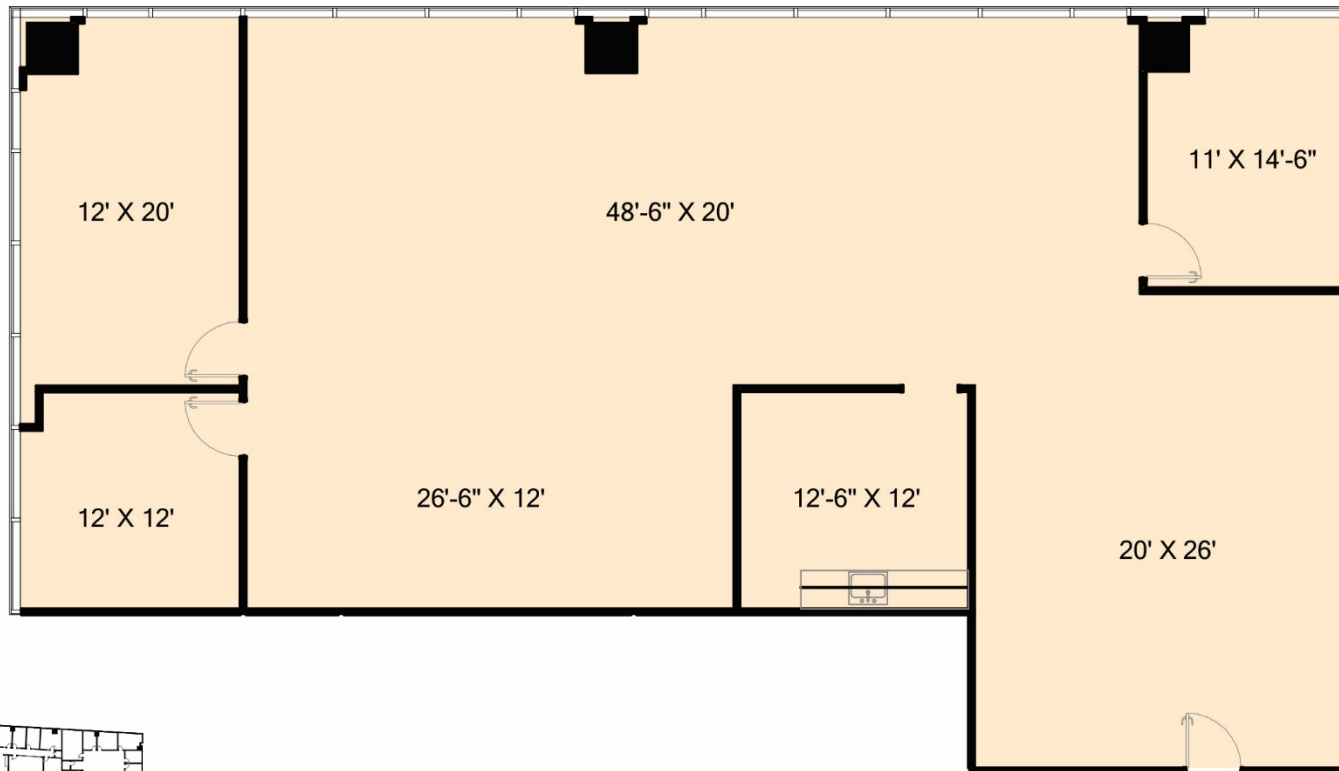

# GranitePark<sup>1</sup>

**SUITE 480**

3,021 RSF

[CLICK HERE FOR VIRTUAL TOUR](#)

**5800 GRANITE PARKWAY**  
**PLANO, TX 75024**  
GRANITEPARK.COM

**Granite**  
www.graniteprop.com