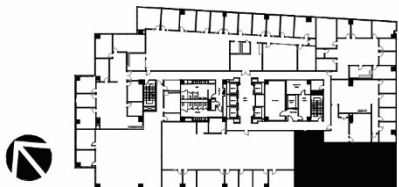

# GranitePark<sup>1</sup>

**SUITE 480**

3,021 RSF

[CLICK HERE FOR VIRTUAL TOUR](#)

**5800 GRANITE PARKWAY**  
**PLANO, TX 75024**  
GRANITEPARK.COM

**Granite**  
www.graniteprop.com