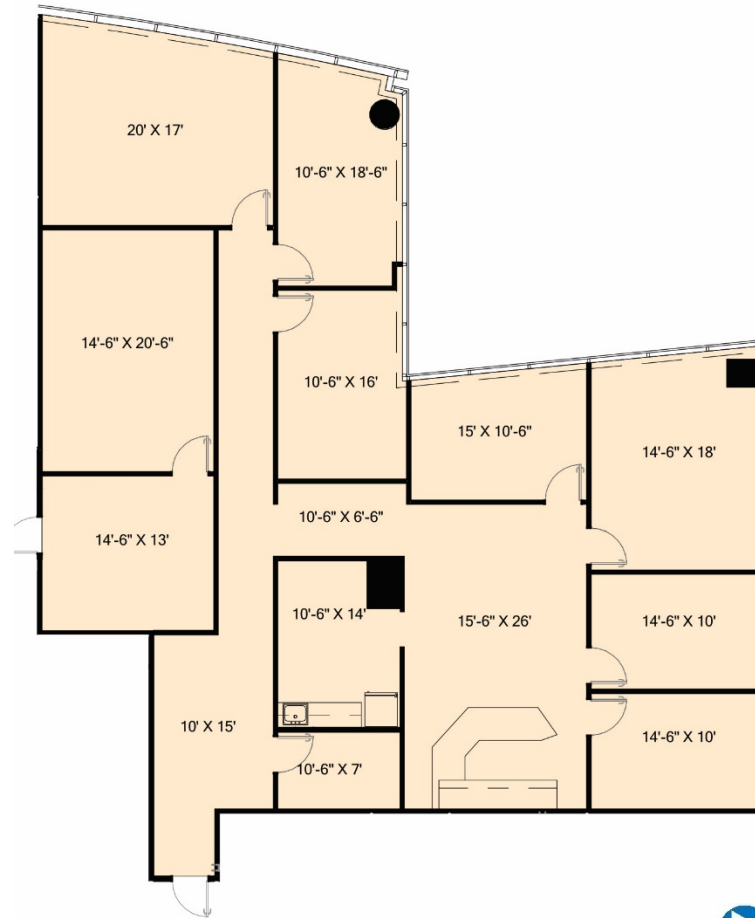

# GranitePark 3

**SUITE 390**  
3,721 RSF

[CLICK HERE FOR VIRTUAL TOUR](#)

**5601 GRANITE PARKWAY**  
**PLANO, TX 75024**  
**GRANITEPARK.COM**

**Granite**  
www.graniteprop.com